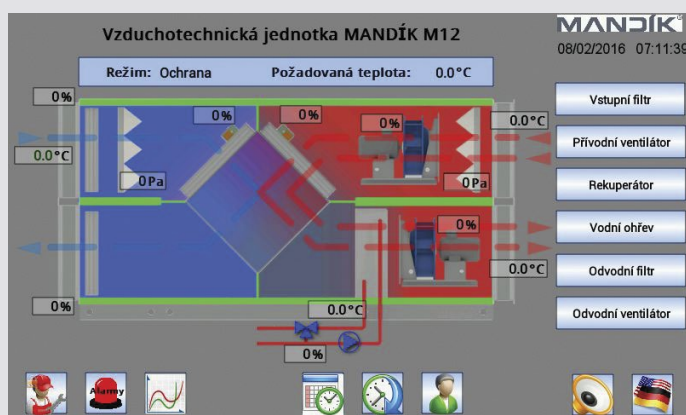

DOTYKOVÝ PANEL CLIMATIX

POL8T1.4X/STD

POL8T1.7X/STD

POL8T1.8X/STD

MANDÍK®

DOTYKOVÝ PANEL CLIMATIX

POL8T1.4X/STD / POL8T1.7X/STD / POL8T1.8X/STD

Dotykový panel Climatix řady POL8T1.XX/STD slouží pro místní ovládání a monitorování klimatizačních jednotek, topných agregátů či jiných technických zařízení budov dodávaných firmou MANDÍK a. s. pomocí grafického rozhraní. Ovládání je koncipováno jako intuitivní, takže umožňuje mít všechny funkce snadno a rychle dostupné. Dotykový panel je schopen komunikovat s více regulátory Climatix současně. Pro komunikaci s regulátory se používá komunikační protokol ModBus nebo TCP/IP. Dotykový panel je konstruován pro montáž do dveří rozvaděče, na ovládací pult nebo může být umístěn volně v prostředí budovy. Jedná se o barevný LCD displej s podsvícením a s vysokým rozlišením, 16,7 milionů barev. Dodává se ve třech velikostech 4,3", 7" a 12,1". Ovládání dotykové klávesnice probíhá stejně jako na jiných podobných zařízeních, jako jsou chytré telefony, tablety, apod.

Ukázky funkčních obrazovek:

	Pondělí	Úterý	Středa	Čtvrtek	Pátek	Sobota	Neděle	Výjimka	
	Čas		Hodnota						
1	00:00		Ochrana						
2	00:00		Ochrana						
3	00:00		Ochrana						
4	00:00		Ochrana						
5	00:00		Ochrana						
		OK		Zrušit					

- Kompaktní konstrukce s malou vestavnou hloubkou
- TFT displej s vysokým rozlišením, 16,7 milionů barev
- Kapacitní dotykový displej LED podsvícením
- 3 velikosti: 4,3", 7" a 12,1"
- Komunikace pomocí Modbus nebo Ethernet
- Monitorování více regulátorů Climatix
- Podpora více jazyků

- Přístup pomocí hesla s více úrovněmi
- Časový program a trendové funkce
- Čas synchronizován s regulátorem Climatix
- SD karta a USB rozhraní pro import a export dat
- Napájení DC 24 V
- Povrchová instalace
- Krytí IP65