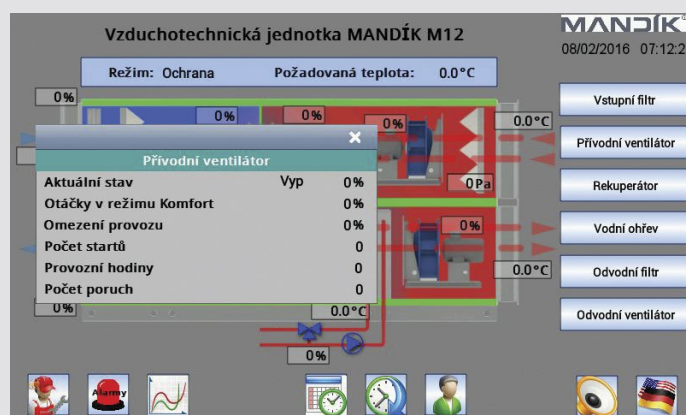

DOTYKOVÝ PANEL CLIMATIX

POL8T1.4X/STD

POL8T1.7X/STD

POL8T1.8X/STD

MANDÍK®

DOTYKOVÝ PANEL CLIMATIX

POL8T1.4X/STD / POL8T1.7X/STD / POL8T1.8X/STD

Dotykový panel Climatix řady POL8T1.XX/STD slouží pro místní ovládání a monitorování klimatizačních jednotek, topných agregátů či jiných technických zařízení budov dodávaných firmou MANDÍK a. s. pomocí grafického rozhraní. Ovládání je koncipováno jako intuitivní, takže umožňuje mít všechny funkce snadno a rychle dostupné. Dotykový panel je schopen komunikovat s více regulátory Climatix současně. Pro komunikaci s regulátory se používá komunikační protokol ModBus nebo TCP/IP. Dotykový panel je konstruován pro montáž do dveří rozvaděče, na ovládací pult nebo může být umístěn volně v prostředí budovy. Jedná se o barevný LCD displej s podsvícením a s vysokým rozlišením, 16,7 milionů barev. Dodává se ve třech velikostech 4,3", 7" a 12,1". Ovládání dotykové klávesnice probíhá stejně jako na jiných podobných zařízeních, jako jsou chytré telefony, tablety, apod.

Ukázky funkčních obrazovek:

	Pondělí	Úterý	Středa	Čtvrtek	Pátek	Sobota	Neděle	Výjimka	
	Čas		Hodnota						
1	00:00		Ochrana						
2	00:00		Ochrana						
3	00:00		Ochrana						
4	00:00		Ochrana						
5	00:00		Ochrana						
		OK		Zrušit					

- Kompaktní konstrukce s malou vestavnou hloubkou
- TFT displej s vysokým rozlišením, 16,7 milionů barev
- Kapacitní dotykový displej LED podsvícením
- 3 velikosti: 4,3", 7" a 12,1"
- Komunikace pomocí Modbus nebo Ethernet
- Monitorování více regulátorů Climatix
- Podpora více jazyků

- Přístup pomocí hesla s více úrovněmi
- Časový program a trendové funkce
- Čas synchronizován s regulátorem Climatix
- SD karta a USB rozhraní pro import a export dat
- Napájení DC 24 V
- Povrchová instalace
- Krytí IP65