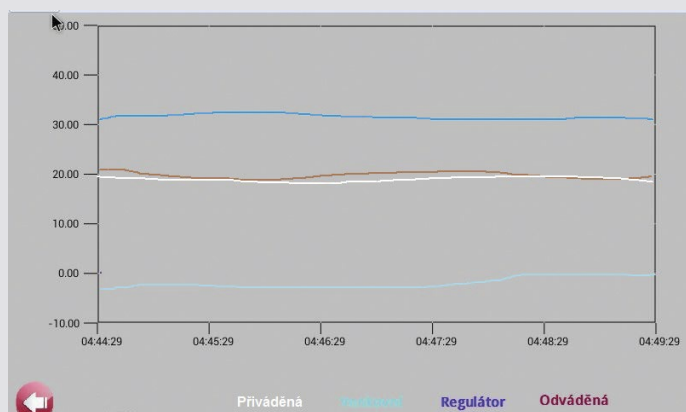

DOTYKOVÝ PANEL CLIMATIX

POL8T1.4X/STD

POL8T1.7X/STD

POL8T1.8X/STD

MANDÍK®

DOTYKOVÝ PANEL CLIMATIX

POL8T1.4X/STD / POL8T1.7X/STD / POL8T1.8X/STD

Dotykový panel Climatix řady POL8T1.XX/STD slouží pro místní ovládání a monitorování klimatizačních jednotek, topných agregátů či jiných technických zařízení budov dodávaných firmou MANDÍK a. s. pomocí grafického rozhraní. Ovládání je koncipováno jako intuitivní, takže umožňuje mít všechny funkce snadno a rychle dostupné. Dotykový panel je schopen komunikovat s více regulátory Climatix současně. Pro komunikaci s regulátory se používá komunikační protokol ModBus nebo TCP/IP. Dotykový panel je konstruován pro montáž do dveří rozvaděče, na ovládací pult nebo může být umístěn volně v prostředí budovy. Jedná se o barevný LCD displej s podsvícením a s vysokým rozlišením, 16,7 milionů barev. Dodává se ve třech velikostech 4,3", 7" a 12,1". Ovládání dotykové klávesnice probíhá stejně jako na jiných podobných zařízeních, jako jsou chytré telefony, tablety, apod.

Ukázky funkčních obrazovek:

	Pondělí	Úterý	Středa	Čtvrtek	Pátek	Sobota	Neděle	Výjimka	
	Čas		Hodnota						
1	00:00		Ochrana						
2	00:00		Ochrana						
3	00:00		Ochrana						
4	00:00		Ochrana						
5	00:00		Ochrana						
		OK		Zrušit					

- Kompaktní konstrukce s malou vestavnou hloubkou
- TFT displej s vysokým rozlišením, 16,7 milionů barev
- Kapacitní dotykový displej LED podsvícením
- 3 velikosti: 4,3", 7" a 12,1"
- Komunikace pomocí Modbus nebo Ethernet
- Monitorování více regulátorů Climatix
- Podpora více jazyků