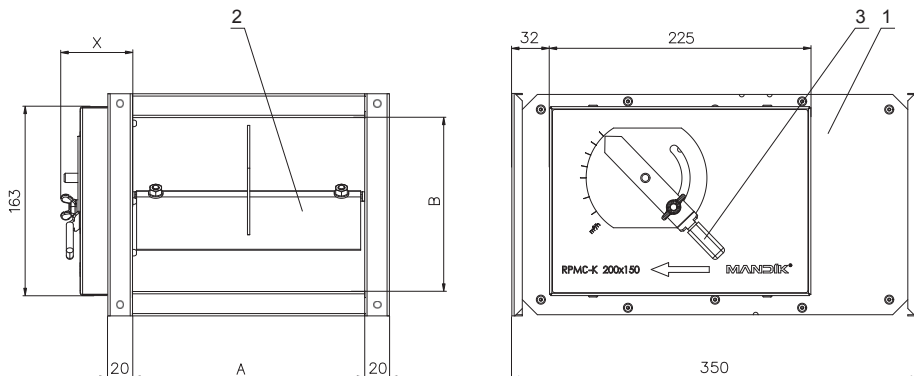

CAV-spjældet består af et indreguleringsspjæld og trykfølere som bestemmer volumenstrøms niveauet.

- Max. Volumenstrøms hastighed gennem enheden 10 m/s
- Max tryk i kanalen 1000 Pa

Anvendelse:

- CAV drift (konstant volumenstrøm)

Mål:

- 1 Spjældhus
- 2 Regulerings drejespjæld
- 3 Håndtag

Parametre:

Dim.	Luftmgd. (m ³ /h)	Max. Måleunøj- agtighed (%)	Min. press. difference (Pa)	Dim.	Luftmgd. (m ³ /h)	Max. Måleunøj- agtighed (%)	Min. press. difference (Pa)
200x100	250	20	70	300x150	500	20	70
	400	15	70		800	15	70
	500	15	70		1000	10	70
	700	10	80		1500	10	70
200x150	400	20	70	300x200	600	20	70
	600	15	70		800	15	70
	800	15	70		1200	15	80
	1000	10	80		2000	10	80
200x200	500	20	70	300x250	800	20	70
	700	15	70		1200	15	70
	1000	10	70		1700	10	80
	1300	10	80		2500	10	80
300x100	400	20	70	300x300	1000	20	70
	600	15	70		1500	15	70
	800	10	70		2000	15	80
	1000	10	80		3000	10	90
400x200	900	20	70	500x500	3000	20	70
	1500	15	70		5000	15	70
	2000	10	70		7000	15	80
	2700	10	70		8400	10	90
400x250	1200	20	70	600x200	1500	20	70
	1600	15	70		2000	15	70
	2500	15	70		3000	15	70
	3400	10	80		4000	10	80
400x300	1500	20	70	600x250	1800	20	70
	2500	15	70		2500	15	70
	3500	15	70		3500	15	80
	4200	10	90		5000	10	80
400x400	1800	20	70	600x300	2100	20	70
	3000	15	70		3500	15	70
	4000	10	70		4500	10	80
	5400	10	70		6000	10	80
500x200	1100	20	70	600x400	3000	20	70
	1500	15	70		4000	15	70
	2500	15	70		6000	15	70
	3400	10	80		8000	10	80
500x250	1500	20	70	600x500	3600	20	70
	2500	15	70		5000	15	70
	3500	15	80		7000	15	80
	4200	10	90		10000	10	80
500x300	1800	20	70	600x600	4200	20	70
	2500	15	70		7000	15	70
	3500	15	80		9000	10	80
	4800	10	90		12000	10	80
500x400	2200	20	70				
	3000	15	70				
	5000	15	70				
	6800	10	80				